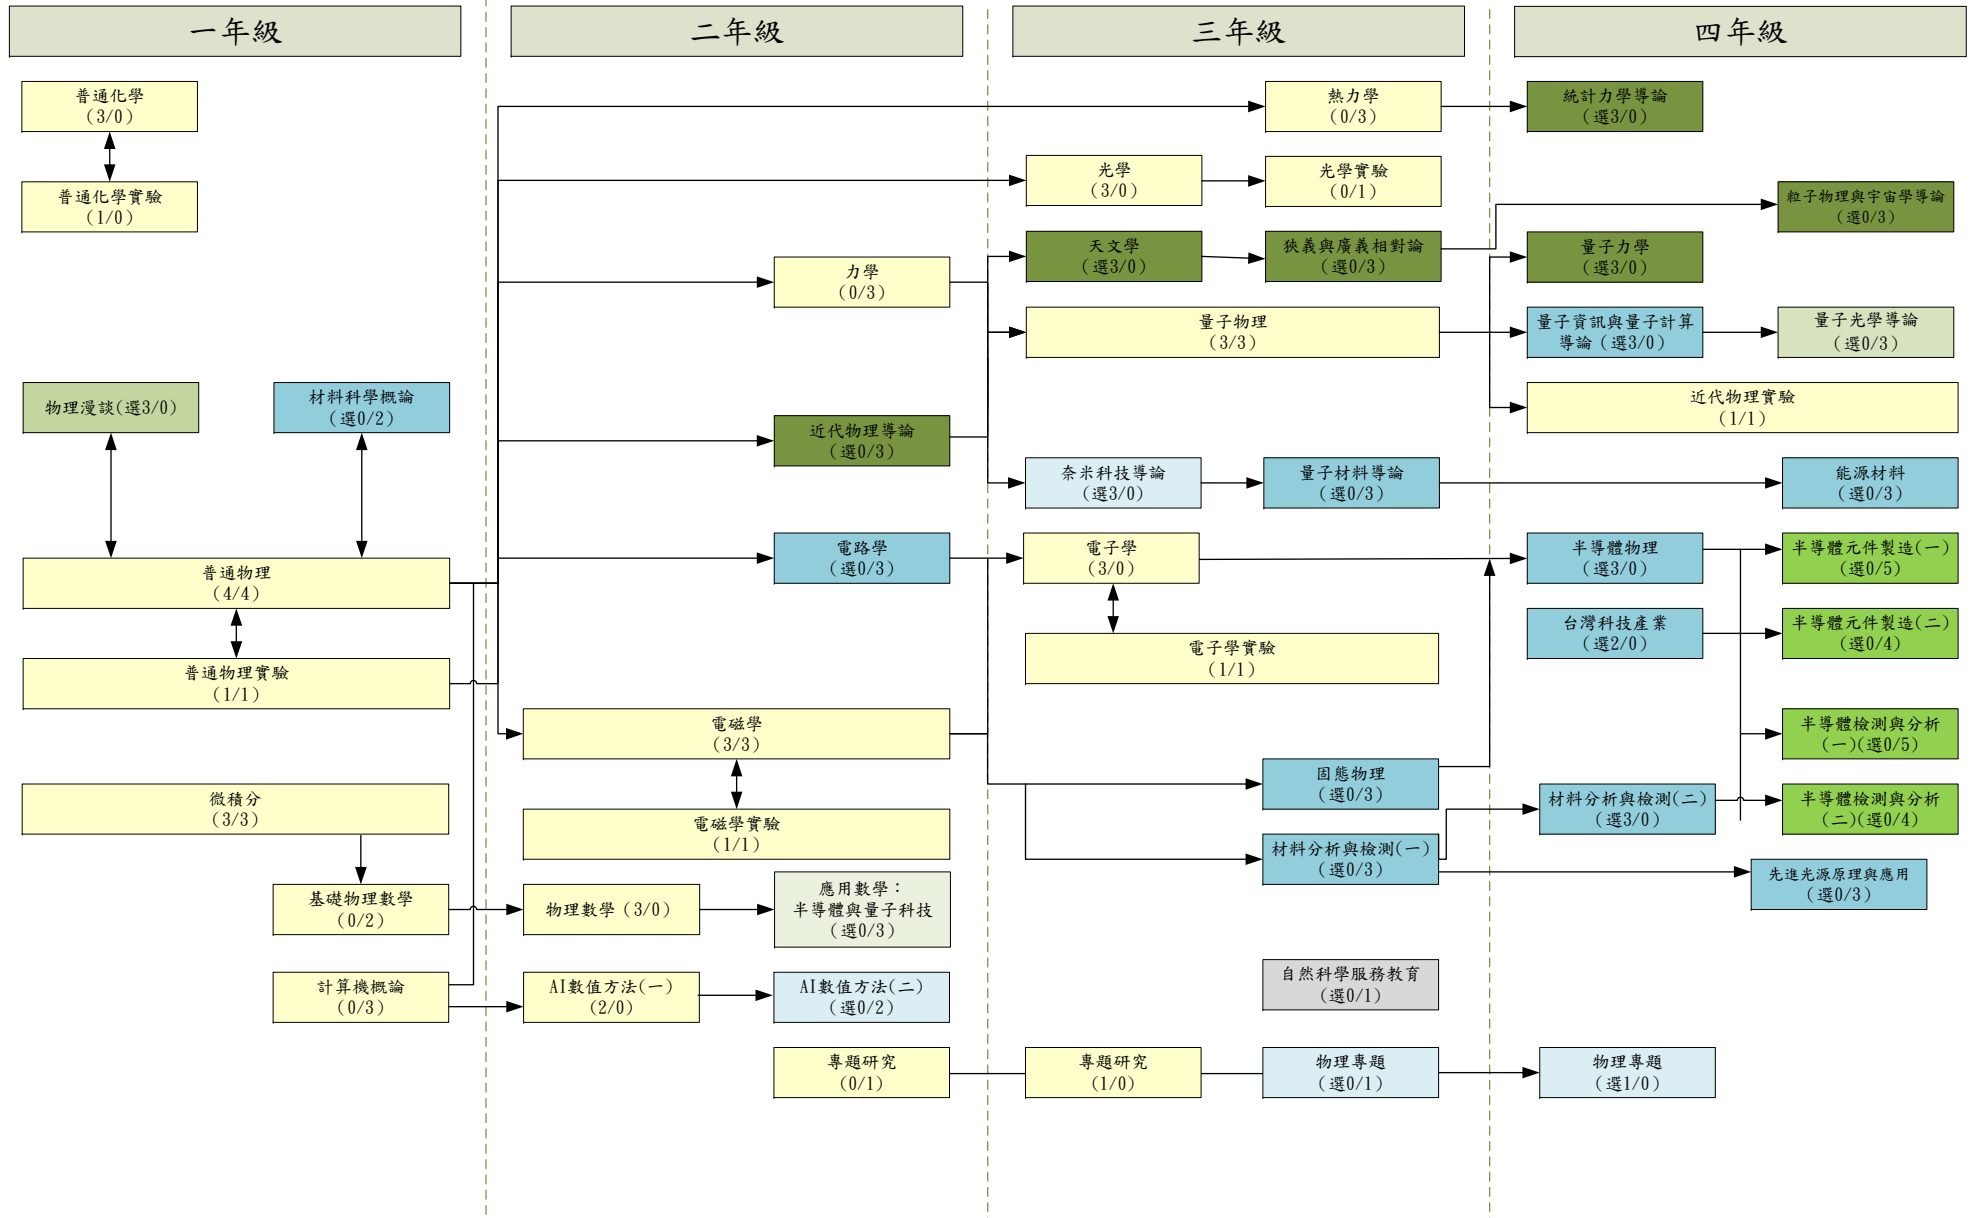

# 113學年度物理學系入學新生課程地圖

\*系專業必修63學分，系選修19學分，自由選修20學分

\*黃色底為必修課程；藍色底為量子材料組選修課程；綠色底為天文與基礎物理組選修課程